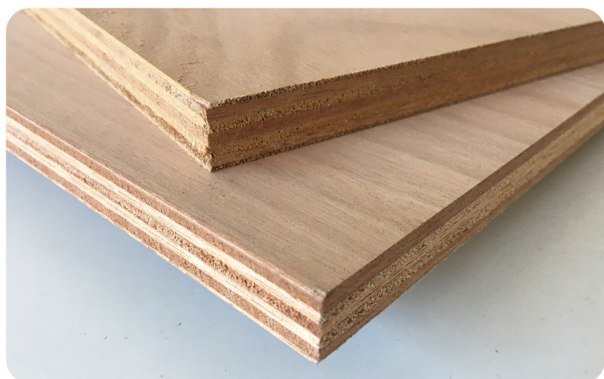

CONTREPLAQUÉ TOUT OKOUMÉ CTBX

- Panneau réalisé à partir de plis croisés en okoumé
- Esthétisme des faces okoumé
- Légèreté et maniabilité du panneau
- Production européenne

Qualité de faces

Faces okoumé II / III
Conforme à la norme EN 635-2

Type de collage

- Milieu extérieur (label CTBX) : collage extérieur classe 3
Conforme à la norme EN 314-2

Densité

Environ 500 kg/m³

Formaldéhyde

Classe d'émission E0.5
Conforme à la norme EN 717-1

Production et origine des bois

Production d'origine Française
Provenance des bois : Gabon

Applications

Agencement, construction, carrosserie légère etc.

ÉPAISSEUR (mm)	NOMBRE DE PLIS	FORMAT 2500 x 1220	FORMAT 3100 x 1530
5	3	■	■
10	5	■	■
15	7	■	■
18	9	■	■
22	11	■	■