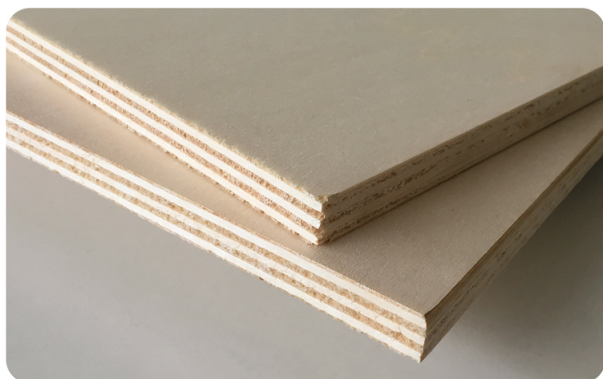

CONTREPLAQUÉ TOUT PEUPLIER B/BB – COLLAGE INTÉRIEUR

- Panneau réalisé à partir de plis croisés en peuplier
- Légèreté et facilité de mise en œuvre du panneau
- Aspect « blanc » des faces B
- Production européenne

Qualité de faces

Faces peuplier B/BB

Gerçures et décolorations acceptées

Conforme à la norme UNI EN 635-2

Type de collage

Collage intérieur classe 1

Conforme à la norme EN 314-2

DensitéEnviron 420 kg/m³**Formaldéhyde**