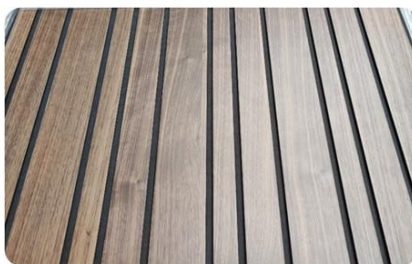

Noyer Merlot Variable 60/40/25