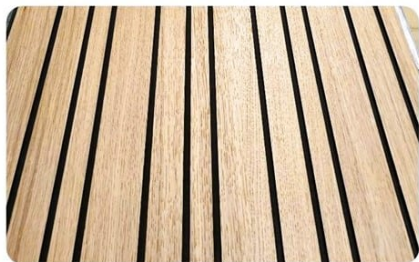

ESSENCES FINES – MDF NOIR RAINURÉ NATUR E-Z VERNI

- Appellation FINSA : **FIBRACOLOUR NATUR RAINURÉ VP-MAT**
- Support MDF noir replaqué de bois véritable, rainuré et enfin verni
- Noblesse esthétique et décorative du bois véritable
- Panneau fini pouvant être mis en œuvre sans aucun traitement supplémentaire

Essences disponibles

Chêne Rigato
Noyer Merlot

Type de rainure

Variable : rainure asymétrique de 8mm de large espacées entre elles de 60 / 40 / 25 mm

Regular : rainure symétrique de 8mm de large tous les 50mm

Densité

Environ 740 kg/m³

Tolérances dimensionnelles

Longueur / largeur = +0,1 / -5 mm

Épaisseur = + 0,1 / - 0,5 mm

Applications

Panneaux muraux, revêtements décoratifs, cloisons...

ESSENCE	ÉPAISSEUR (mm)	FORMAT 2850 x 600
CHENE RIGATO VARIABLE 60/40/25	17	■
CHENE RIGATO REGULAR 50	17	■
NOYER MERLOT VARIABLE 60/40/25	17	■
NOYER MERLOT REGULAR 50	17	■