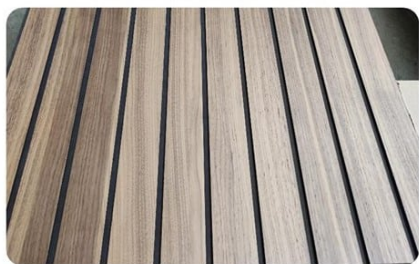

Noyer Merlot Regular 50