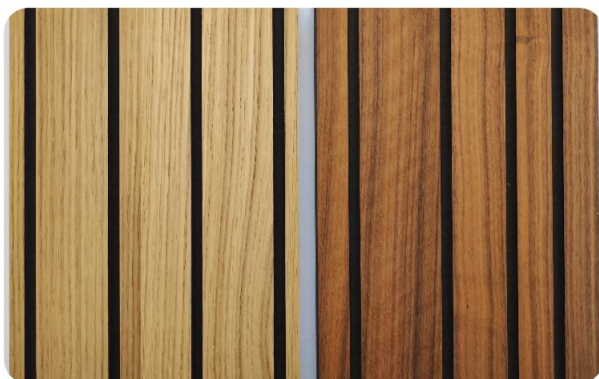

ESSENCES FINES – MDF NOIR RAINURÉ NATUR E-Z VERNI

- Appellation FINSA : **FIBRACOLOUR NATUR RAINURÉ VP-MAT**
- Support MDF noir replaqué de bois véritable, rainuré et enfin verni
- Noblesse esthétique et décorative du bois véritable
- Panneau fini pouvant être mis en œuvre sans aucun traitement supplémentaire

Essences disponibles

Chêne Rigato
Noyer Merlot

Type de rainure

Variable : rainure asymétrique de 8mm de large espacées entre elles de 60 / 40 / 25 mm

Regular : rainure symétrique de 8mm de large tous les 50mm