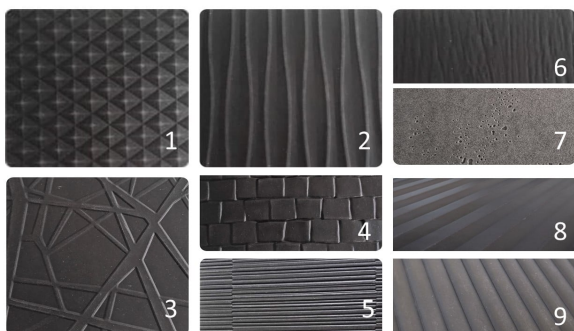

MDF FIBRACOLOUR TEX

- Panneaux en fibres de bois, **teintés dans la masse**
- Effet **structuré** sur une face avec un motif parmi 9 proposés
- **Produits novateurs** permettant une diversité d'effets créatifs et originaux
- Solutions décoratives pour le revêtement

Qualité de faces

Motif appliqué sur la face supérieure,
face inférieure lisse
Harmonisation de la couleur sur la surface

Densité

Environ 680 kg/m³

Formaldéhyde

Classe d'émission E1
Conforme à la norme EN 717

Tolérances dimensionnelles

Longueur / Largeur
1000 - 2000 ± 2 mm
> 2000 ± 3 mm
Equerrage 1 mm/m

Applications

Architecture éphémère, décoration intérieure,
comptoirs et présentoirs commerciaux, mobilier,
solutions designs...

MOTIF	EPAISSEUR	FORMAT EN STOCK	STOCK
1 PRISMA	19	2800 X 1045	■
2 MOJAVE	19	2800 X 1045	■
motif sur la longueur			
3 TRAMA	19	2800 X 1045	■
4 BLOCKS	19	2800 X 1045	■
5 FUJI	19	2800 X 1045	■
motif sur la largeur			
6 VETA	19	2800 X 1045	■
motif sur la longueur			
7 CEMENTO GRIS	19	2800 X 1045	■
8 PYRAMIDE	19	2800 X 1045	■
motif sur la longueur			
9 FLUTE	19	2800 X 1045	■
motif sur la longueur			