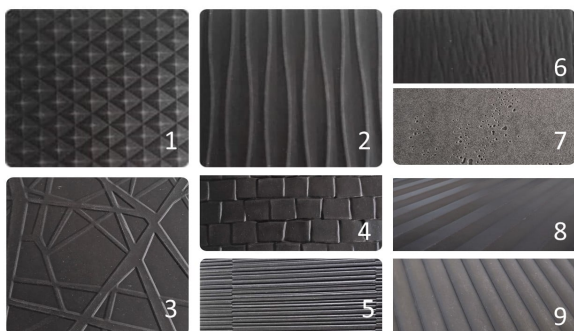

## MDF FIBRACOLOUR TEX

- Panneaux en fibres de bois, **teintés dans la masse**
- Effet **structuré** sur une face avec un motif parmi 9 proposés
- **Produits novateurs** permettant une diversité d'effets créatifs et originaux
- Solutions décoratives pour le revêtement

### Qualité de faces

Motif appliqué sur la face supérieure,  
face inférieure lisse  
Harmonisation de la couleur sur la surface